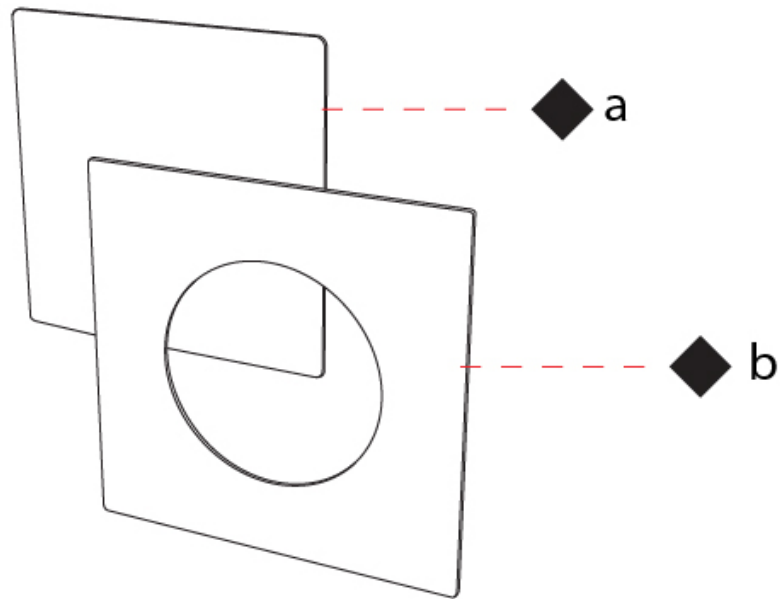

D43057-

PROJECT

TYPE

SPECIFIER

QUANTITY

DATE

D